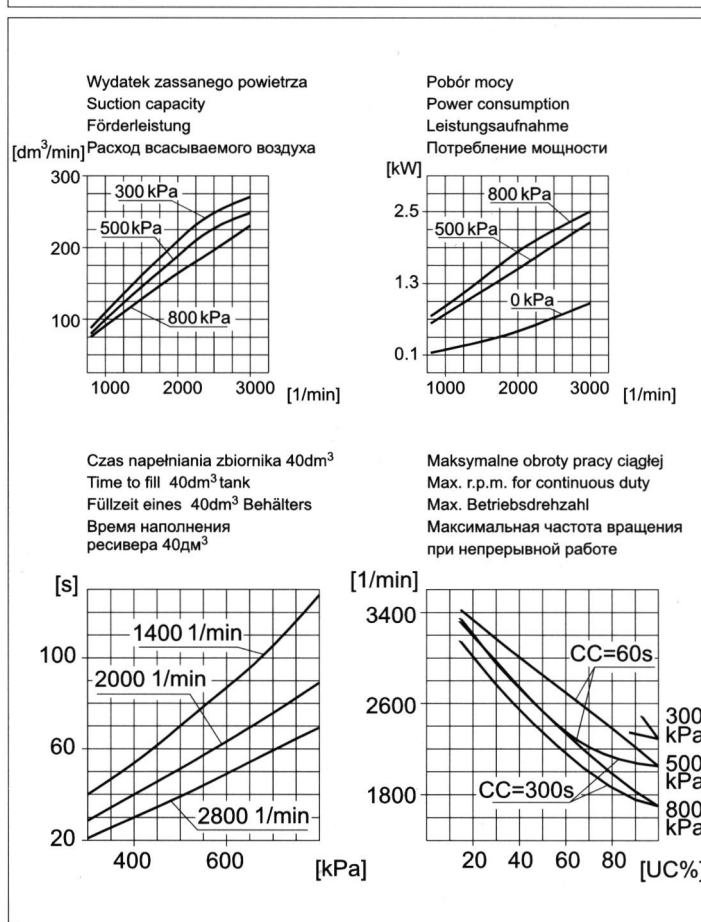

Sprężarka powietrza jednocylindrowa

601.15...

Single cylinder air compressor
Einzylinderkompressor
Одноцилиндровый компрессор

Dane techniczne	
Typ	NDR
Średnica cylindra	Ø75 mm
Skok tłoka	38 mm
Pojemność skokowa	168 cm ³
Sposób smarowania	TH
Chłodzenie	Powietrzne
Ciśnienie robocze	800 kPa
Max. ciśnienie krótkotrwałe	1000 kPa
Obroty pracy	max3100 min ⁻¹
Max. obroty krótkotrwałe	3400 min ⁻¹
Technical Data	
Type	NDR
Cylinder diameter	Ø75 mm
Stroke	38 mm
Total piston displacement	168 cm ³
Type of lubrication	TH
Cooling	Air
Working pressure	800 kPa
Max. pressure for short time duty	1000 kPa
Normal speed	max3100 min ⁻¹
Max. speed, temporary	3400 min ⁻¹
Technische Daten	
Typ	NDR
Zylinderbohrung	Ø75 mm
Hub	38 mm
Hubvolumen	168 cm ³
Schmierart	TH
Kühlung	Luftgekühlt
Betriebsdruck	800 kPa
Höchstdruck kurzzeitig	1000 kPa
Betriebsdrehzahl	max3100 min ⁻¹
Max. Drehzahl, kurzzeitig	3400 min ⁻¹
Технические характеристики	
Тип	NDR
Диаметр цилиндра	Ø75 мм
Шаг поршня	38 мм
Рабочий объем цилиндра	168 см ³
Смазка	TH
Охлаждение	Воздухом
Рабочее давление	800 кПа
Макс. кратковременное давление	1000 кПа
Рабочая частота вращения	max3100 мин ⁻¹
Макс. кратковр. частота вращения	3400 мин ⁻¹