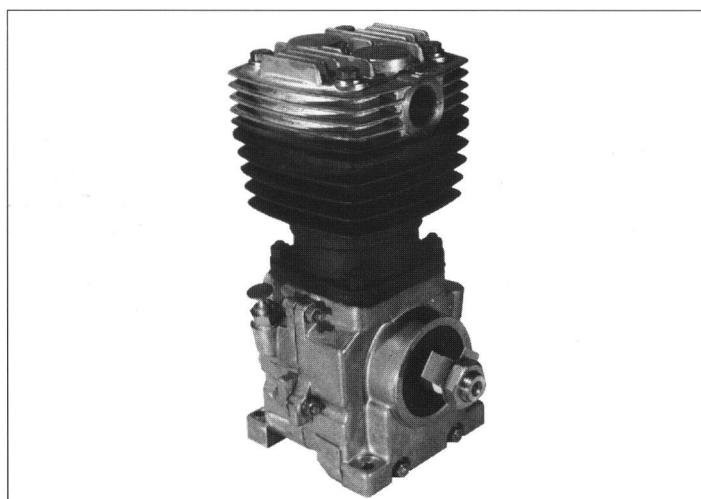

Sprężarka powietrza jednocylindrowa

601.15...

Single cylinder air compressor
Einzylinderkompressor
Одноцилиндровый компрессор

Dane techniczne	
Typ	NDR
Średnica cylindra	Ø75 mm
Skok tłoka	38 mm
Pojemność skokowa	168 cm ³
Sposób smarowania	TH
Chłodzenie	Powietrzne
Ciśnienie robocze	800 kPa
Max. ciśnienie krótkotrwałe	1000 kPa
Obroty pracy	max3100 min ⁻¹
Max. obroty krótkotrwałe	3400 min ⁻¹
Technical Data	
Type	NDR
Cylinder diameter	Ø75 mm
Stroke	38 mm
Total piston displacement	168 cm ³
Type of lubrication	TH
Cooling	Air
Working pressure	800 kPa
Max. pressure for short time duty	1000 kPa
Normal speed	max3100 min ⁻¹
Max. speed, temporary	3400 min ⁻¹
Technische Daten	
Typ	NDR
Zylinderbohrung	Ø75 mm
Hub	38 mm
Hubvolumen	168 cm ³
Schmierart	TH
Kühlung	Luftgekühlt
Betriebsdruck	800 kPa
Höchstdruck kurzzeitig	1000 kPa
Betriebsdrehzahl	max3100 min ⁻¹
Max. Drehzahl, kurzzeitig	3400 min ⁻¹
Технические характеристики	
Тип	NDR
Диаметр цилиндра	Ø75 мм
Шаг поршня	38 мм
Рабочий объем цилиндра	168 см ³
Смазка	TH
Охлаждение	Воздухом
Рабочее давление	800 кПа
Макс. кратковременное давление	1000 кПа
Рабочая частота вращения	max3100 мин ⁻¹
Макс. кратковр. частота вращения	3400 мин ⁻¹

FABRYKA OSPRZĘTU SAMOCHODOWEGO "POLMO" ŁÓDŹ S.A.

93-126 Łódź ul. Przybyszewskiego 99

tel./ph.: +48 42 250 37 00, polmo@polmo-lodz.com.pl

Sprężarka powietrza jednocylindrowa**601.15...**

Single cylinder air compressor
Einzylinderkompressor
Одноцилиндровый компрессор