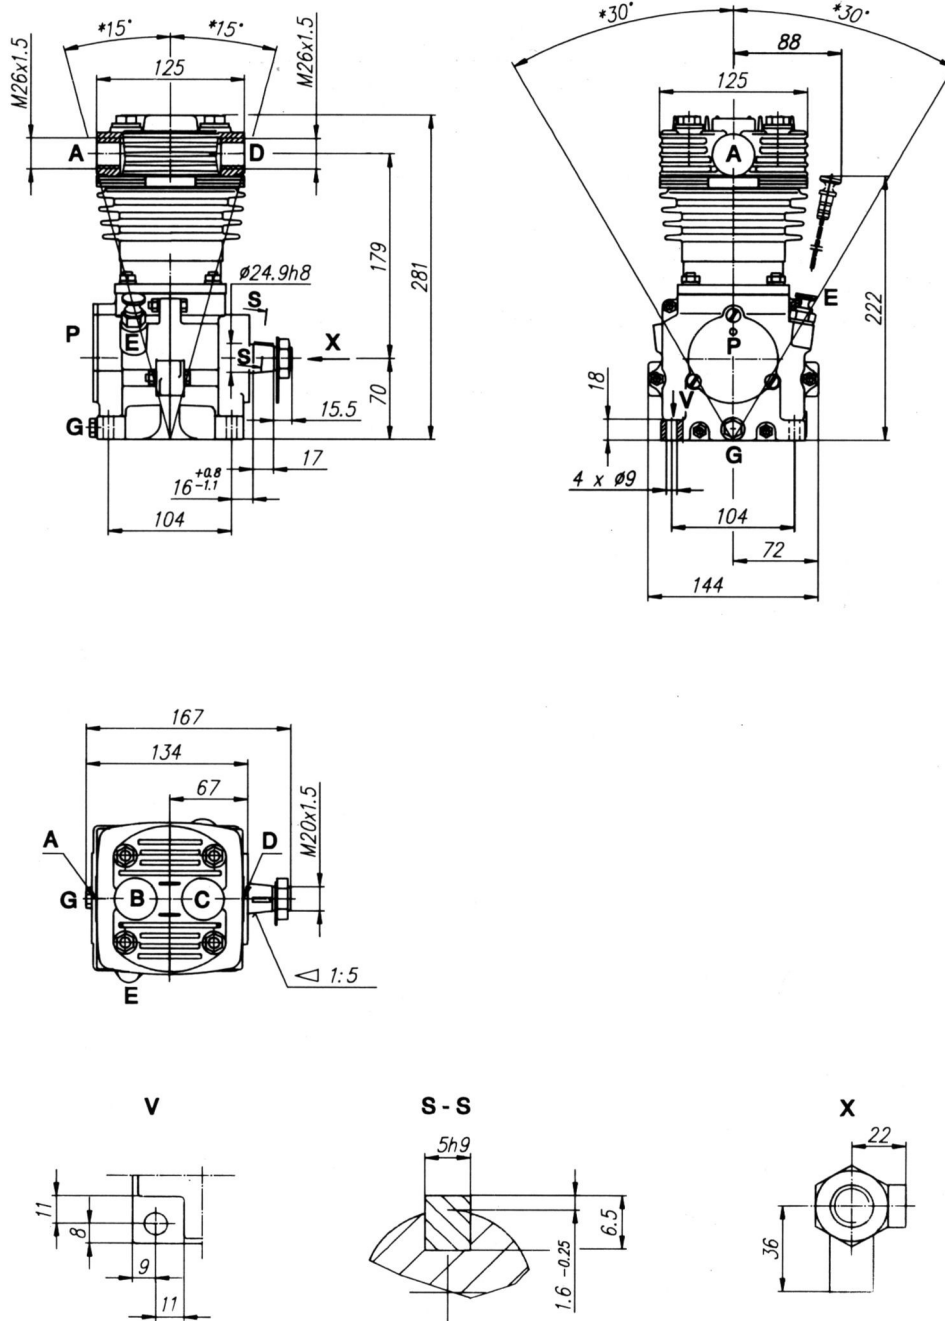

Sprężarka powietrza jednocylindrowa

601.15...

Single cylinder air compressor
Einzyylinderkompressor
Одноцилиндровый компрессор

Typ 1

FABRYKA OSPRZĘTU SAMOCHODOWEGO "POLMO" ŁÓDŹ S.A.
93-126 Łódź ul. Przybyszewskiego 99
tel./ph.: +48 42 250 37 00, polmo@polmo-lodz.com.pl